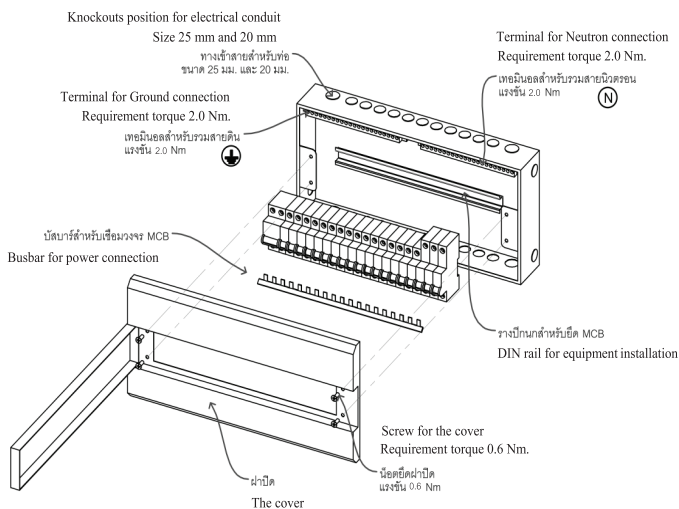

ตู้คอนซูเมอร์ยูนิต จะใช้สำหรับติดตั้งอุปกรณ์ไฟฟ้าที่ควบคุมและป้องกันอันตรายต่างๆ จากระบบไฟฟ้า ซึ่งโดยทั่วไปจะประกอบด้วย เซอร์กิตเบรกเกอร์หลัก เซอร์กิตเบรกเกอร์ลูกย่อย อุปกรณ์ป้องกันไฟรั่วไฟดูด โดยติดตั้งบนรางปีกนาก (DIN rail)

คุณสมบัติเด่น

- ตัวตู้ผลิตจากเหล็กเกรดเอ คุณภาพสูงพิเศษ พ่นสีฝุ่นอย่างดี จึงทนทานไม่เป็นสนิม ทนรอยขีดข่วน ไม่ติดไฟ
- รูปลักษณ์สวยงามทันสมัย พร้อมความปลอดภัยสูงสุดด้วยการออกแบบตามมาตรฐาน มอก. 1436-2540 และมาตรฐานสากล ใช้สำหรับติดตั้งภายในอาคารและที่พักอาศัย
- มีหลายขนาดให้เลือกใช้ตามความต้องการ ตั้งแต่ 4, 6, 10, 14, 16 และ 20 ช่องวงจร

“เพราะมั่นใจในคุณภาพ เราจึงกล้ารับประกันถึง **12 ปี***”

12 YEARS WARRANTY*

* เฉพาะตู้ ไม่รวมเบรกเกอร์ลูกย่อยในสภาพการใช้งานปกติ

มอก. 1436-2540

รายละเอียดของผลิตภัณฑ์และการสั่งซื้อสินค้า

Product ผลิตภัณฑ์	No. of Pole* จำนวนช่องวงจร	Dimension (W x L x D) ขนาด (กว้างxยาวxลึก)	Order No. รุ่นสินค้า	Unit Price (THB) ราคา/หน่วย (บาท)
		mm. (มิลลิเมตร)		
ALPHA SIMBOX Consumer Unit				
 <p>8GB3311-1TH01</p>	4	235 x 215 x 96	8GB3311-0TH01	1,190
	6	235 x 250 x 96	8GB3311-1TH01	1,310
 <p>8GB3311-5TH01</p>	10	235 x 325 x 96	8GB3311-3TH01	1,630
	14	235 x 400 x 96	8GB3311-5TH01	2,450
 <p>8GB3311-8TH01</p>	16	235 x 440 x 96	8GB3311-6TH01	2,650
	20	235 x 505 x 96	8GB3311-8TH01	3,300

ส่วนประกอบภายในตู้คอนซูเมอร์ยูนิต และวิธีการติดตั้งสายไฟ

**Blue wire connect to neutral bus
White wire connect to ground bus