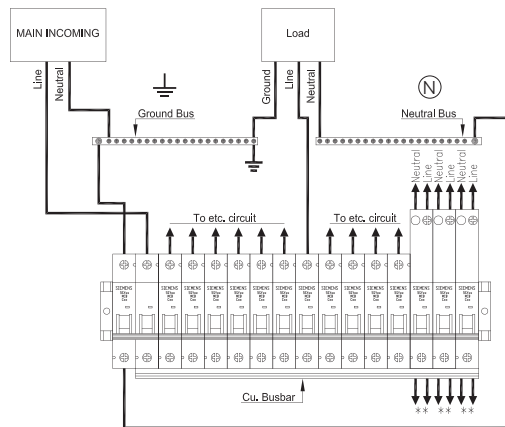

ตู้คอนซูเมอร์ยูนิต จะใช้สำหรับติดตั้งอุปกรณ์ไฟฟ้าที่ควบคุมและป้องกันอันตรายต่างๆ จากระบบไฟฟ้า ซึ่งโดยทั่วไปจะประกอบด้วย เซอร์กิตเบรกเกอร์หลัก เซอร์กิตเบรกเกอร์ลูกย่อย อุปกรณ์ป้องกันไฟรั่วไฟดูด โดยติดตั้งบนรางปีกนาก (DIN rail)

“เพราะมั่นใจในคุณภาพ เราจึงกล้ารับประกันถึง **12 ปี***”

12 YEARS WARRANTY*

* เฉพาะตู้ ไม่รวมเบรกเกอร์ลูกย่อยในสภาพการใช้งานปกติ

มอก. 1436-2540

รายละเอียดของผลิตภัณฑ์และการสั่งซื้อสินค้า

Product ผลิตภัณฑ์	No. of Pole* จำนวนช่องวงจร	Dimension (W x L x D) ขนาด (กว้างxยาวxลึก)	Order No. รุ่นสินค้า	Unit Price (THB) ราคา/หน่วย (บาท)
		mm. (มิลลิเมตร)		
ALPHA SIMBOX Consumer Unit				
 <p>8GB3311-1TH01</p>	4	235 x 215 x 96	8GB3311-0TH01	1,190
	6	235 x 250 x 96	8GB3311-1TH01	1,310
 <p>8GB3311-5TH01</p>	10	235 x 325 x 96	8GB3311-3TH01	1,630
	14	235 x 400 x 96	8GB3311-5TH01	2,450
 <p>8GB3311-8TH01</p>	16	235 x 440 x 96	8GB3311-6TH01	2,650
	20	235 x 505 x 96	8GB3311-8TH01	3,300

ส่วนประกอบภายในตู้คอนซูเมอร์ยูนิต และวิธีการติดตั้งสายไฟ

**Blue wire connect to neutral bus
White wire connect to ground bus